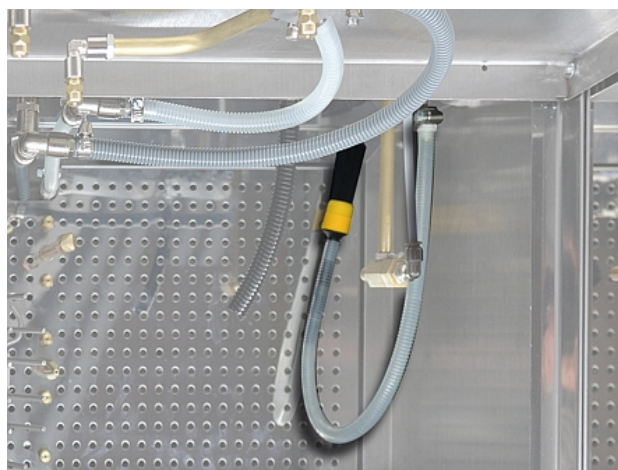

MSH-EQUIPMENT

POWERED BY AAG® EQUIPMENT

Adam Smithweg 1
1689 ZW Zwaag
Tel.: 0228 56 11 00
info@msh-equipment.nl
www.msh-equipment.nl

BT 080.025.105.010 - SUMO MODULE 1 REINIGINGSBORSTEL

Technische gegevens

Merk : B TEC
Levering : schoonmaakborstel om met thinner of reinigingsvloeistof te reinigen

Voordelen

- Uniek concept, stel zelf uw spuitpistoolreiniger samen
- 100% RVS, hoge kwaliteit
- Getest en beproefd door SATA en Iwata
- Dubbele reiniger zowel voor water als thinner geschikt
- Prachtige vormgeving, perfecte afzuiging, compact gebouwd
- Krachtige reiniging, alle functies zijn qua luchtdruk in te stellen
- Zeer scherpe, unieke prijsstelling

Met de schoonmaakborstel is een verfspuit goed voor te reinigen. Dat kan met reinigingsvloeistof (BT H2O) of thinner. Op de kast zit een schakelaar waarmee de vloeistof of thinner opgepompt wordt naar de borstel toe.